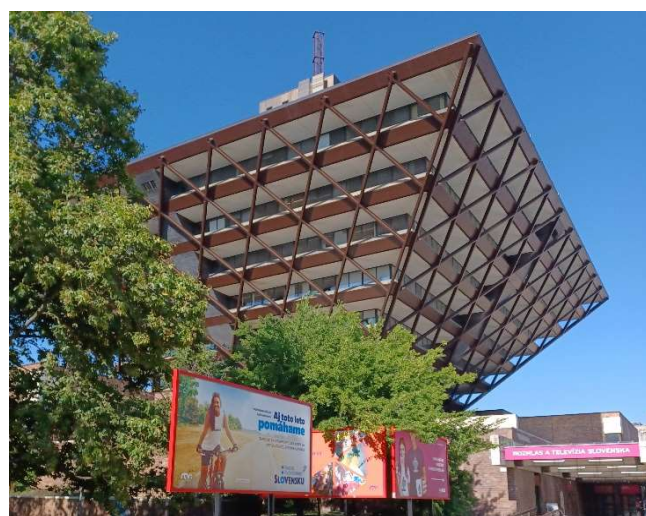

RADEXIM

Ponúkame priestory s vybranými službami: Veľké koncertné štúdio Slovenského rozhlasu - Š1

- * Veľké koncertné štúdio (Štúdio 1) s kapacitou 510 miest pre divákov, pódium pre cca. 100 účinkujúcich
- * vďaka výnimočnej akustike vhodné pre koncerty vážnej, populárnej, ľudovej, či alternatívnej hudby