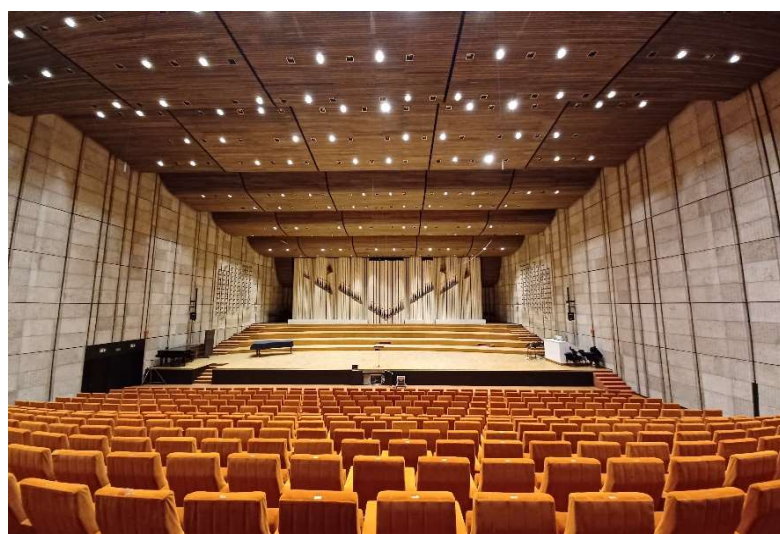

RADEXIM

Ponúkame priestory s vybranými službami: Veľké koncertné štúdio Slovenského rozhlasu - Š1

- * Veľké koncertné štúdio (Štúdio 1) s kapacitou 510 miest pre divákov, pódium pre cca. 100 účinkujúcich
- * vďaka výnimočnej akustike vhodné pre koncerty vážnej, populárnej, ľudovej, či alternatívnej hudby